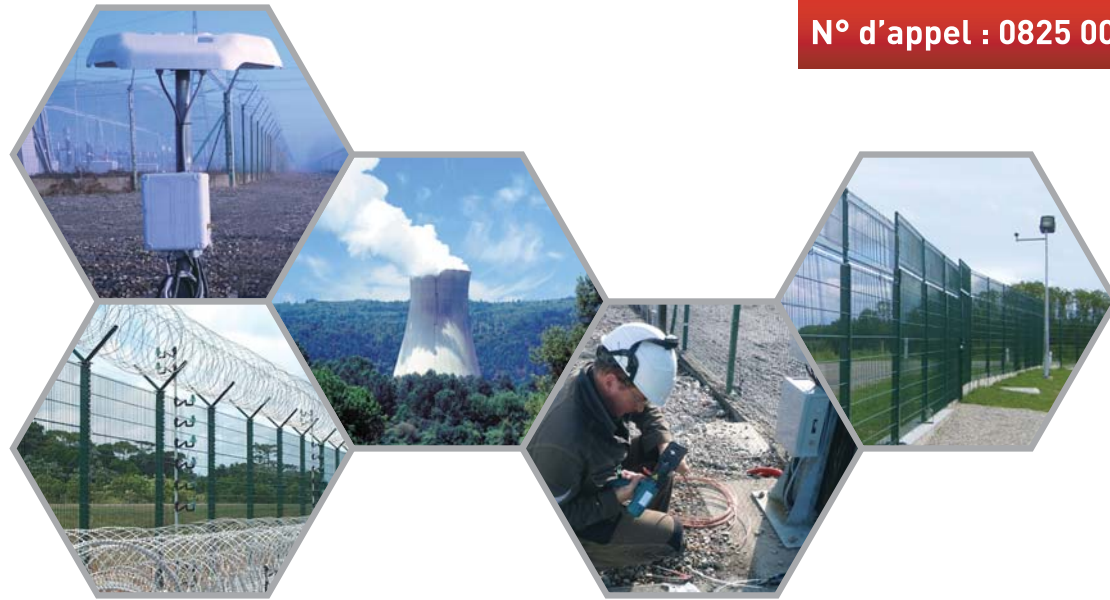

ERYMA vous accompagne dans l'exploitation de vos systèmes :

- Des contrats de maintenance conçus pour s'adapter aux besoins de chaque Client
- Un numéro d'appel unique pour vous aider en temps réel dans l'exploitation de vos systèmes.

N° d'appel : 0825 00 31 80

Systèmes électroniques et mécaniques de détection périmétrique
Supervision - Interfaces

En support aux 25 implantations nationales de ERYMA, le centre de production et d'expertise ERYMA regroupe les services R&D, BE, plates-formes d'intégration, experts techniques. Ce centre aux capacités de développement multi-techniques vous propose des solutions de sûreté innovantes.